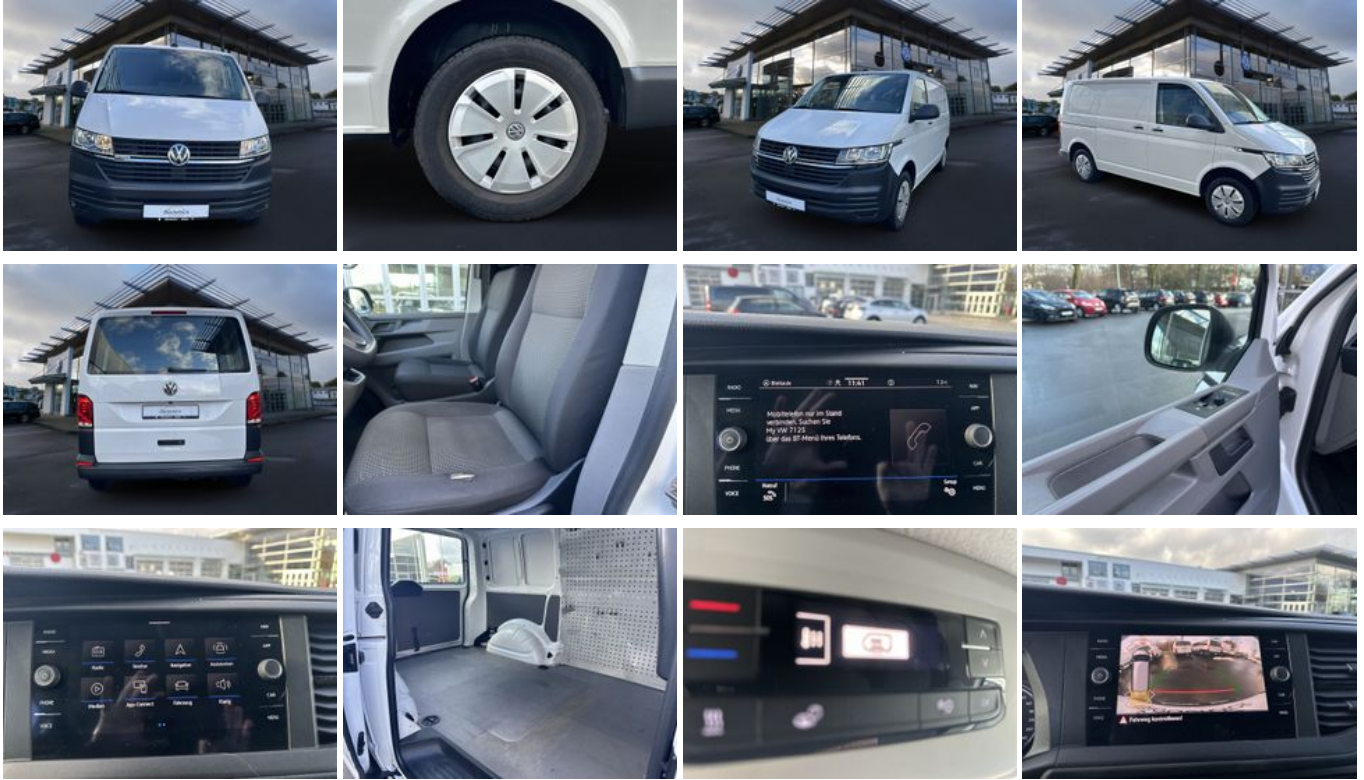

Fahrzeugausstattung

ABS

HU neu

Navigationssystem

Scheckheftgepflegt

Standheizung

ESP

Klimaanlage

Partikelfilter

Servolenkung

Zentralverriegelung